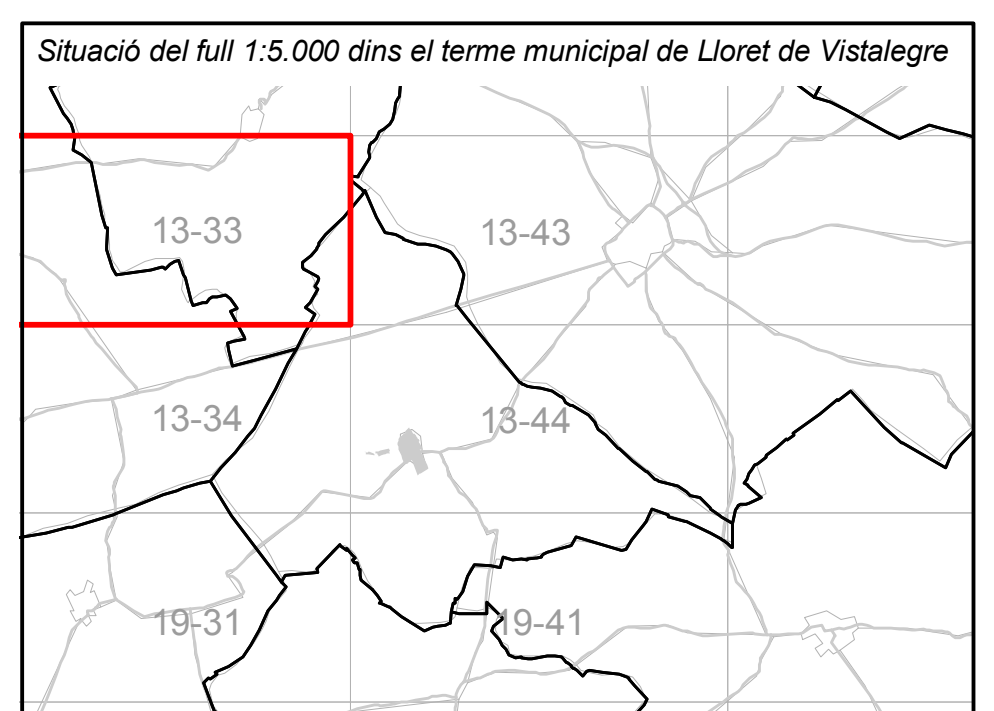

Consell de Mallorca

Departament de Medi Ambient

CATÀLEG DE CAMINS DEL TERME MUNICIPAL DE LLORET DE VISTALEGRE (2011)

Mapa per tipologia de camí

Full 13-33

Escala: 1:5.000

Projecció UTM Fus 31. Datum ETRS89

Llegenda

Tipologia de camí

- Carro, Carro/Ferradura, Carro/Pista, Pista
- - - Ferradura, Ferradura/Tirany
- ⋯ Tirany, Tirany/Ferradura
- ⋯ Desaparegut