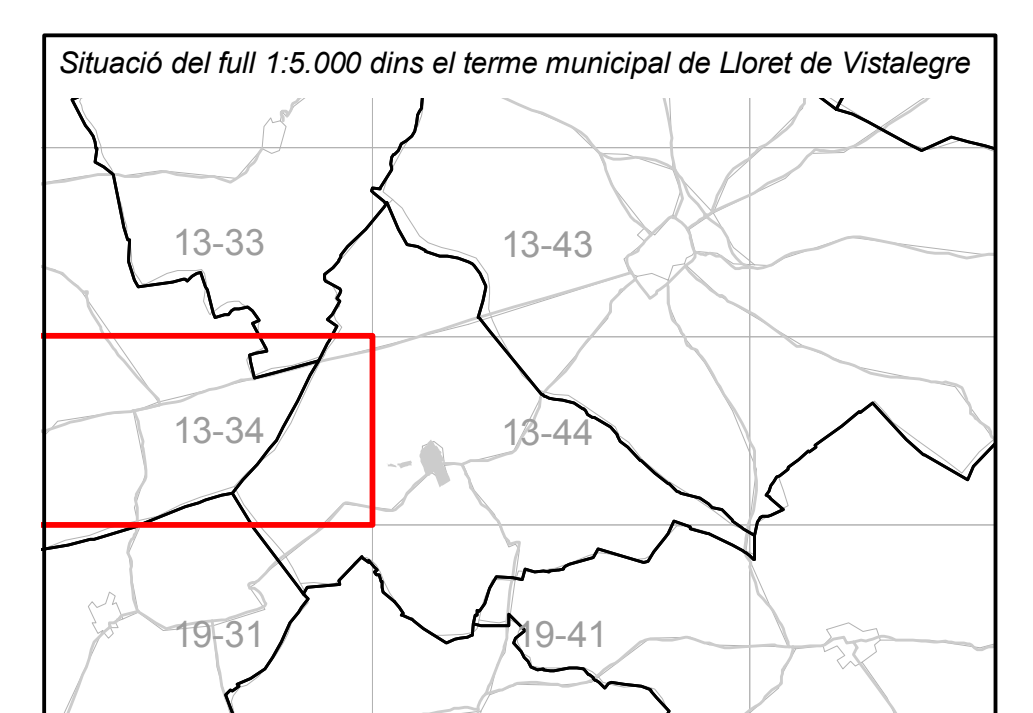

Consell de Mallorca
Departament de Medi Ambient

CATÀLEG DE CAMINS DEL TERME MUNICIPAL DE LLORET DE VISTALEGRE (2011)

Mapa per tipologia de camí

Full 13-34

Escala: 1:5.000

Projecció UTM Fus 31. Datum ETRS89

Llegenda

Tipologia de camí

- Carro, Carro/Ferradura, Carro/Pista, Pista
- Ferradura, Ferradura/Tirany
- Tirany, Tirany/Ferradura
- Desaparegut