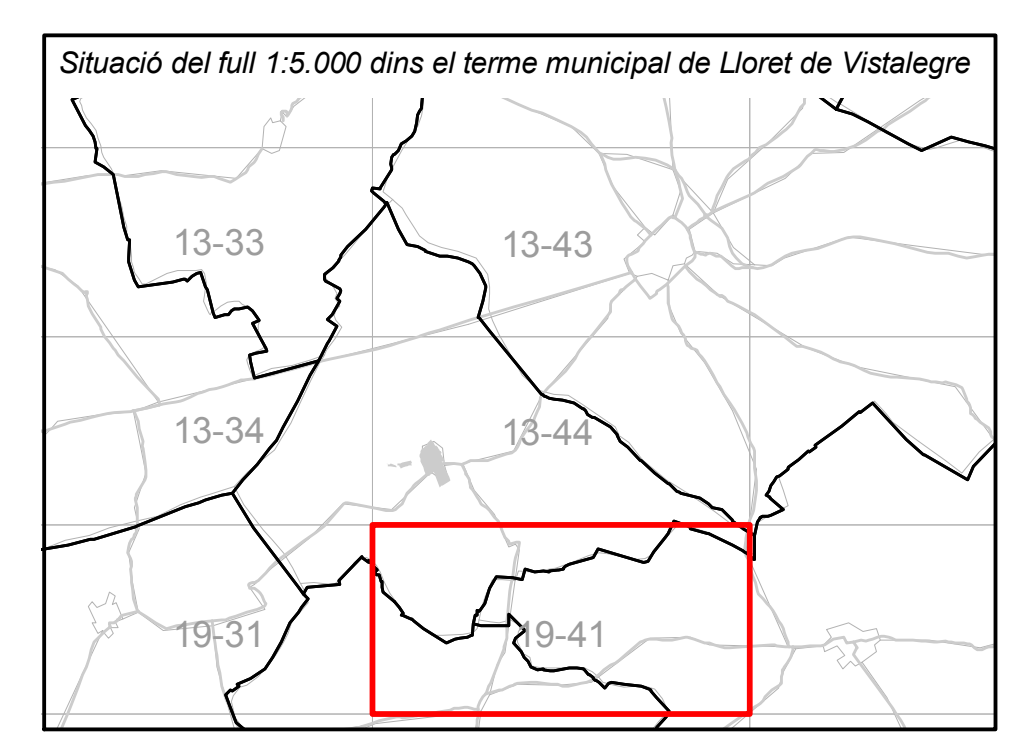

Departament de Medi Ambient

CATÀLEG DE CAMINS DEL TERME MUNICIPAL DE LLORET DE VISTALEGRE (2011)

Mapa per tipologia de camí

Full 19-41

Escala: 1:5.000

Projectió UTM Fus 31. Datum ETRS89

Llegenda

Tipologia de camí

- Carro, Carro/Ferradura, Carro/Pista, Pista
- - - Ferradura, Ferradura/Tirany
- ..... Tirany, Tirany/Ferradura
- ..... Desaparegut